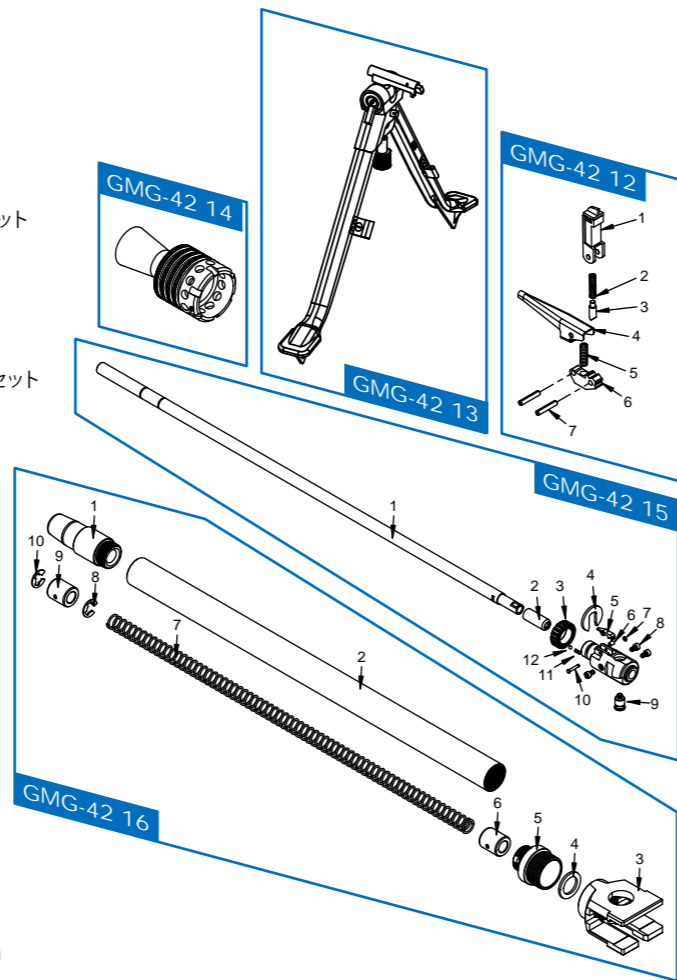

[PARTS LIST] [LISTADO DE PARTES]
 [LISTE DES PIÈCES DETACHÉES] [パーツリスト]

GMG-42 - 01	Rear sight set / Conjunto de mira trasera / リアサイトセット
GMG-42 - 02	Barrel change flab set / Conjunto compuerta cañón / バレル交換口セット
GMG-42 - 03	Stock set / Conjunto de Culata / ストックセット
GMG-42 - 04	Cover assembly / Cubierta de ensamblaje / カバーアッセンブリー
GMG-42 - 05	Charging handle / Manija de carga / チャージング・ハンドル
GMG-42 - 06	Receiver set / Conjunto receptor / レシーバーセット
GMG-42 - 07	Drum magazine set / Conjunto cargador de tambor / ドラムマガジンセット
GMG-42 - 08	Gear box stopper / Cuña de Gear Box / ギアボックス・ストップパー
GMG-42 - 09	Gear box set / Conjunto de Gear Box / ギアボックスセット
GMG-42 - 10	Grip Set / Conjunto empuñadura / グリップセット
GMG-42 - 11	Feed tray / Bandeja de alimentación / フィードトレイ
GMG-42 - 12	Front sight set / Conjunto mira delantera / フロントサイトセット
GMG-42 - 13	Bipod / Bípode / ビポッド
GMG-42 - 14	Flash hinder / Bocacha / フラッシュ・ハイダー
GMG-42 - 15	Inner barrel set / Conjunto cañón interior / インナーバレルセット
GMG-42 - 16	Outer barrel set / Conjunto cañón exterior / アウターバレルセット